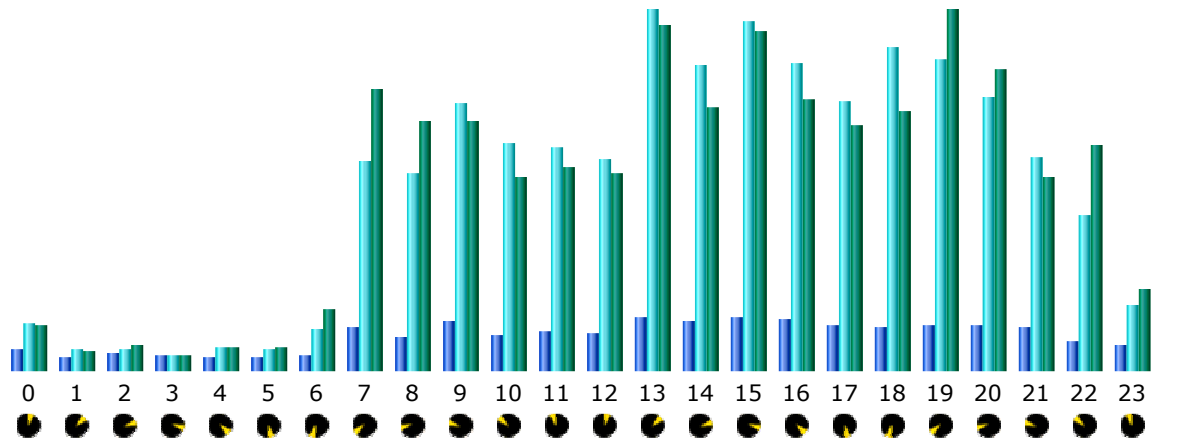

Day	Pages	Hits	Bandwidth
Mon	569	3249.67	42.16 MB
Tue	303.25	1658.50	23.28 MB
Wed	601.33	3121.67	38.57 MB
Thu	433	2326	34.85 MB
Fri	361.33	1986	30.51 MB
Sat	390	1675.67	29.67 MB
Sun	329.33	2080	28.71 MB

Hours

Hours	Pages	Hits	Bandwidth	Hours	Pages	Hits	Bandwidth
00	245	520	6.98 MB	12	416	2368	31.14 MB
01	135	225	3.09 MB	13	595	4044	54.47 MB
02	201	228	3.95 MB	14	557	3437	41.73 MB
03	159	169	2.34 MB	15	590	3922	53.65 MB
04	157	259	3.77 MB	16	577	3452	42.77 MB
05	143	230	3.68 MB	17	497	3019	38.76 MB
06	165	455	9.67 MB	18	494	3633	40.95 MB
07	481	2340	44.57 MB	19	509	3492	56.94 MB
08	375	2204	39.38 MB	20	499	3070	47.66 MB
09	559	2993	39.40 MB	21	477	2383	30.60 MB